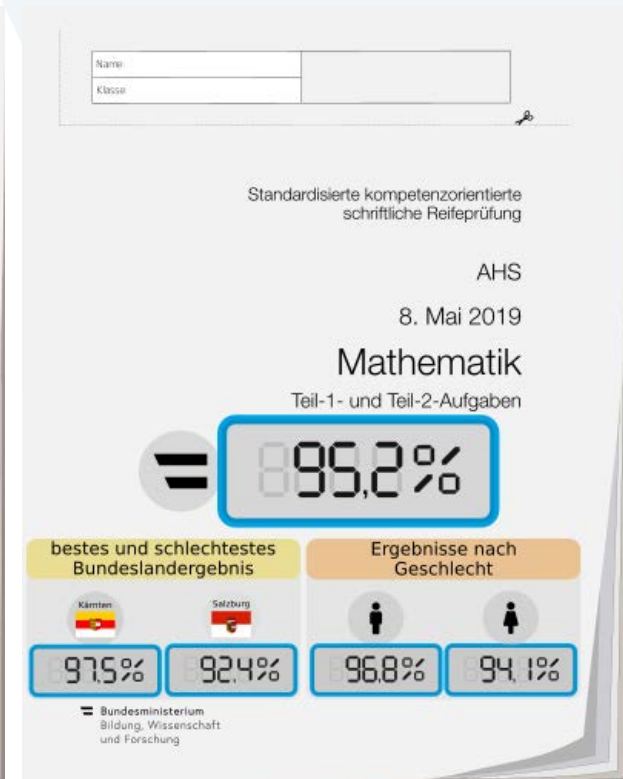

Detailergebnisse der standardisierten Reife-/ Reife und Diplomprüfung

Haupttermin 2018/19

Ergebnisse

Allgemeinbildende höhere Schulen (AHS)

Ergebnisse AHS im Überblick

Deutsch (AHS)

Deutsch vor und nach Kompensationsprüfung (nach Bundesland)
allgemeinbildende höhere Schulen