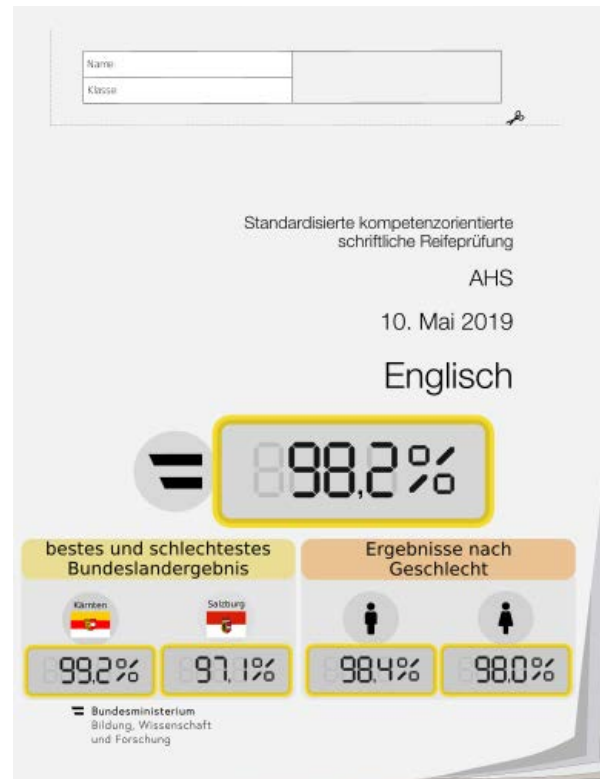

Detailergebnisse der standardisierten Reife-/ Reife und Diplomprüfung

Haupttermin 2018/19

Ergebnisse

Allgemeinbildende höhere Schulen (AHS)

Ergebnisse AHS im Überblick

Deutsch (AHS)

Deutsch vor und nach Kompensationsprüfung (nach Bundesland)
allgemeinbildende höhere Schulen

Ergebnisse vor und nach Kompensationsprüfung (KOMP)

Englisch (AHS)

Englisch vor und nach Kompensationsprüfung (nach Bundesland)

allgemeinbildende höhere Schulen

Ergebnisse vor und nach Kompensationsprüfung (KOMP)